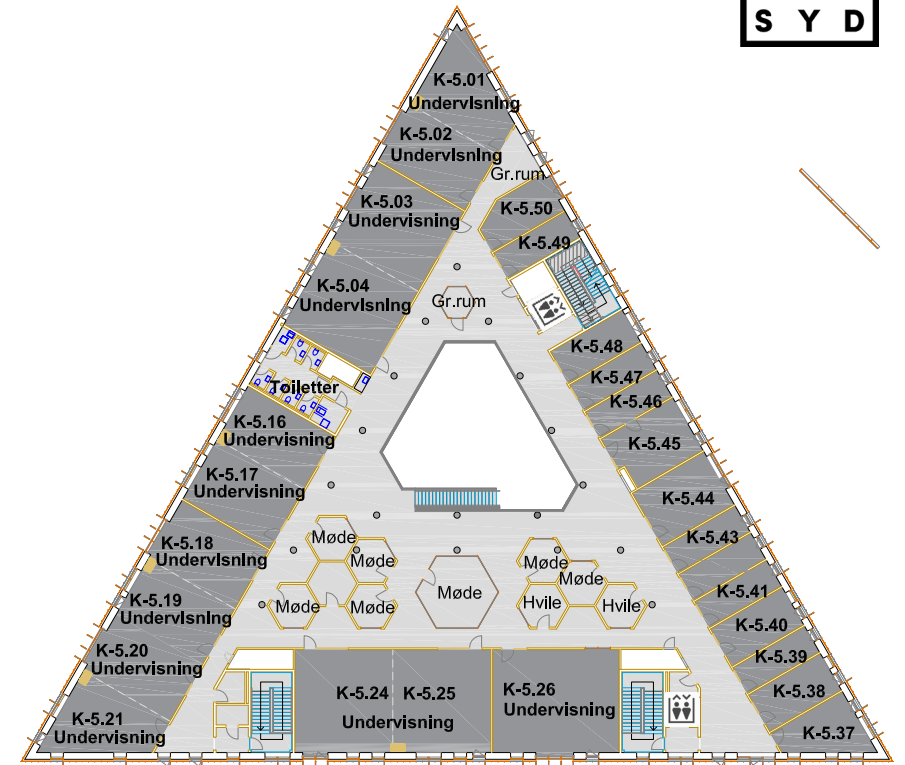

# Oversigtskort Campus Kolding

UC SYD  
Universitetsparken 2  
6000 Kolding  
+45 72662000  
ucsyd.dk

PLAN 3  
Lokale numre K-3.01 - K-3.92

PLAN 4  
Lokale numre K-4.01 - K-4.92

PLAN 5  
Lokale numre K-5.01 - K-5.92

PLAN 0  
Lokale numre K-0.01 - K-0.91

PLAN 1  
Lokale numre K-1.01 - K-1.92

PLAN 2  
Lokale numre K-2.01 - K-2.91