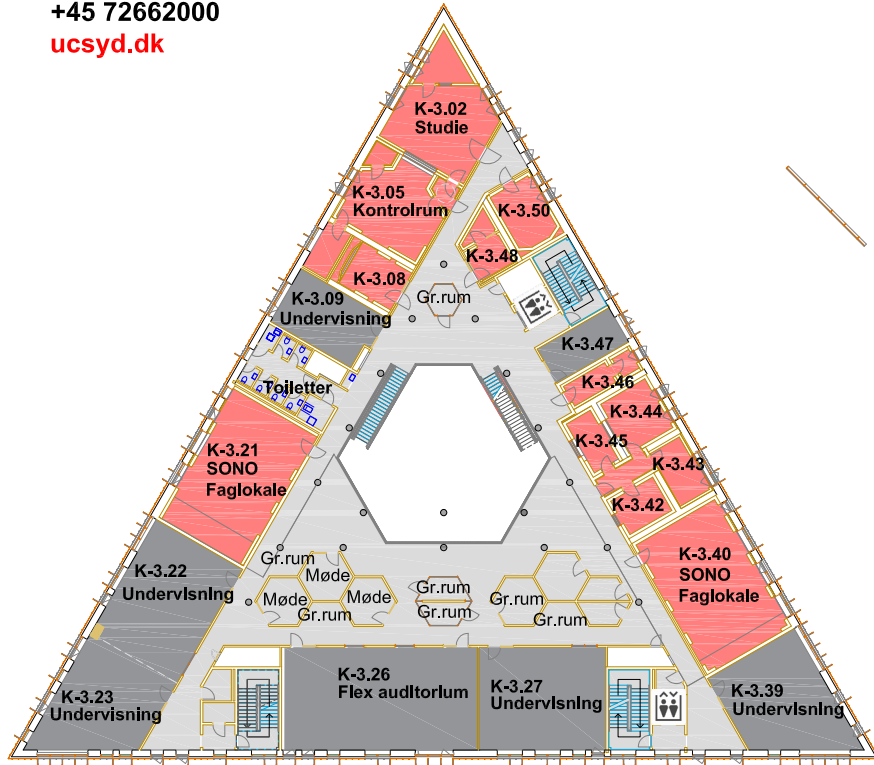

# Oversigtskort Campus Kolding

UC SYD  
Universitetsparken 2  
6000 Kolding  
+45 72662000  
ucsyd.dk

PLAN 3  
Lokale numre K-3.01 - K-3.92

PLAN 4  
Lokale numre K-4.01 - K-4.92

PLAN 5  
Lokale numre K-5.01 - K-5.92

PLAN 0  
Lokale numre K-0.01 - K-0.91

PLAN 1  
Lokale numre K-1.01 - K-1.92

PLAN 2  
Lokale numre K-2.01 - K-2.91