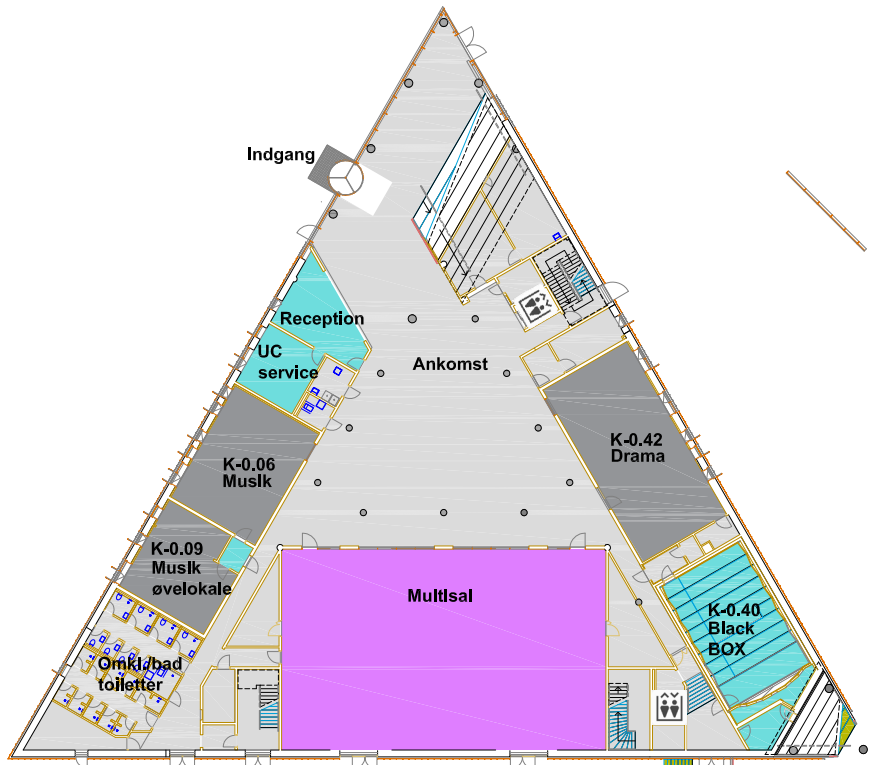

# Oversigtskort Campus Kolding

UC SYD  
Universitetsparken 2  
6000 Kolding  
+45 72662000  
ucsyd.dk

PLAN 3  
Lokale numre K-3.01 - K-3.92

PLAN 4  
Lokale numre K-4.01 - K-4.92

PLAN 5  
Lokale numre K-5.01 - K-5.92

PLAN 0  
Lokale numre K-0.01 - K-0.91

PLAN 1  
Lokale numre K-1.01 - K-1.92

PLAN 2  
Lokale numre K-2.01 - K-2.91