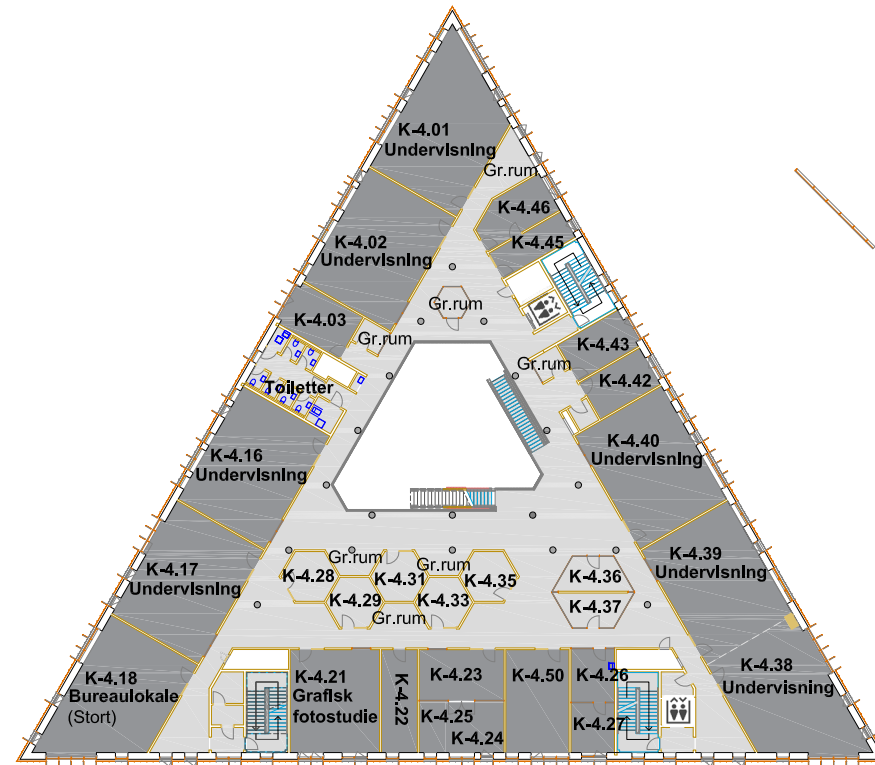

# Oversigtskort Campus Kolding

UC SYD  
Universitetsparken 2  
6000 Kolding  
+45 72662000  
ucsyd.dk

PLAN 3  
Lokale numre K-3.01 - K-3.92

PLAN 4  
Lokale numre K-4.01 - K-4.92

PLAN 5  
Lokale numre K-5.01 - K-5.92

PLAN 0  
Lokale numre K-0.01 - K-0.91

PLAN 1  
Lokale numre K-1.01 - K-1.92

PLAN 2  
Lokale numre K-2.01 - K-2.91