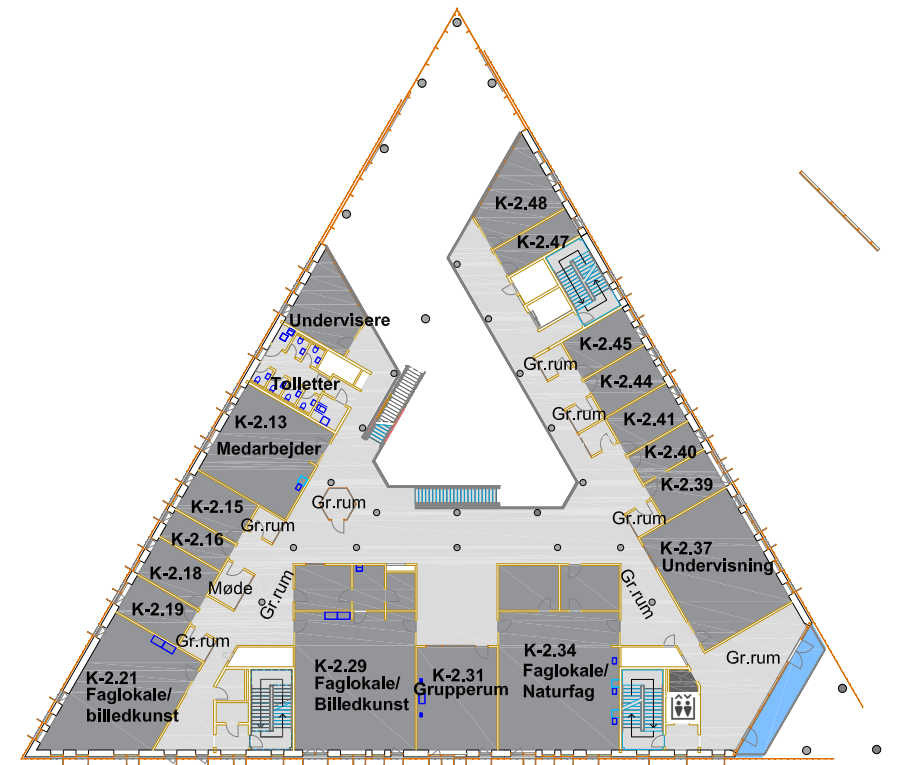

# Oversigtskort Campus Kolding

UC SYD  
Universitetsparken 2  
6000 Kolding  
+45 72662000  
ucsyd.dk

PLAN 3  
Lokale numre K-3.01 - K-3.92

PLAN 4  
Lokale numre K-4.01 - K-4.92

PLAN 5  
Lokale numre K-5.01 - K-5.92

PLAN 0  
Lokale numre K-0.01 - K-0.91

PLAN 1  
Lokale numre K-1.01 - K-1.92

PLAN 2  
Lokale numre K-2.01 - K-2.91